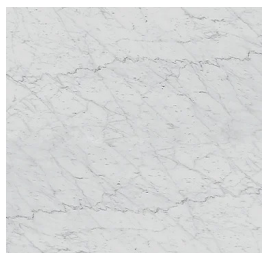


Zen Black

Massimo Castagna
2020

Tavolo con piano in frassino spazzolato tinto nero a poro aperto. Disponibile anche in cristallo temperato 8mm decorato a mano nella finitura Craquelé oppure in marmo 20mm Verde Alpi lucido naturale, Nero Marquinia levigato opaco, Fior di Pesco spazzolato o Bianco Carrara Gioia lucido naturale. Base in alluminio spazzolato a mano e anodizzato nero con dettagli in metallo laccato nero.

Legno

Frassino spazzolato
tinto nero

Metallo

Alluminio spazzolato
nero

Marmo

Bianco Carrara

Fior di pesco

Nero Marquina