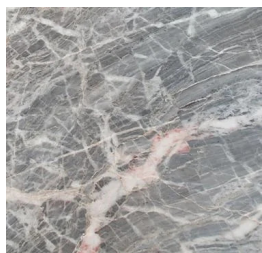


Zen Black

Massimo Castagna
2020

Tavolo con piano in frassino spazzolato tinto nero a poro aperto. Disponibile anche in cristallo temperato 8mm decorato a mano nella finitura Craquelé oppure in marmo 20mm Verde Alpi lucido naturale, Nero Marquinia levigato opaco, Fior di Pesco spazzolato o Bianco Carrara Gioia lucido naturale. Base in alluminio spazzolato a mano e anodizzato nero con dettagli in metallo laccato nero.

Legno

Frassino spazzolato
tinto nero

Metallo

Alluminio spazzolato
nero

Marmo

Bianco Carrara

Fior di pesco

Nero Marquina