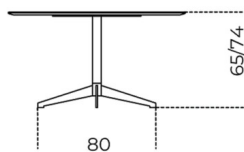

Disponibile fino ad esaurimento scorte.

Dimensioni / size

Cm (Ø x H)

100 x 65

100 x 74

120 x 65

120 x 74

Dimensioni / size

Inches (Ø x H)

39½ x 25¾

39½ x 29¾

47¾ x 25¾

47¾ x 29¾

Finiture

Cristallo

Cristallo Craquelé