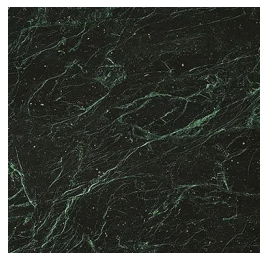


Zen Black

Massimo Castagna
2020

Tavolo con piano in frassino spazzolato tinto nero a poro aperto. Disponibile anche in cristallo temperato 8mm decorato a mano nella finitura Craquelé oppure in marmo 20mm Verde Alpi lucido naturale, Nero Marquinia levigato opaco, Fior di Pesco spazzolato o Bianco Carrara Gioia lucido naturale. Base in alluminio spazzolato a mano e anodizzato nero con dettagli in metallo laccato nero.

Legno

Frassino spazzolato
tinto nero

Metallo

Alluminio spazzolato
nero

Marmo

Bianco Carrara

Fior di pesco

Nero Marquina