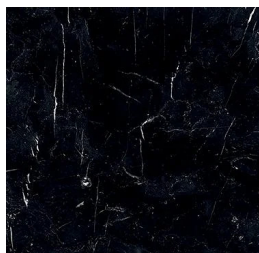


Zen Black

Massimo Castagna
2020

Tavolo con piano in frassino spazzolato tinto nero a poro aperto. Disponibile anche in cristallo temperato 8mm decorato a mano nella finitura Craquelé oppure in marmo 20mm Verde Alpi lucido naturale, Nero Marquinia levigato opaco, Fior di Pesco spazzolato o Bianco Carrara Gioia lucido naturale. Base in alluminio spazzolato a mano e anodizzato nero con dettagli in metallo laccato nero.

Legno

Frassino spazzolato
tinto nero

Metallo

Alluminio spazzolato
nero

Marmo

Bianco Carrara

Fior di pesco

Nero Marquina